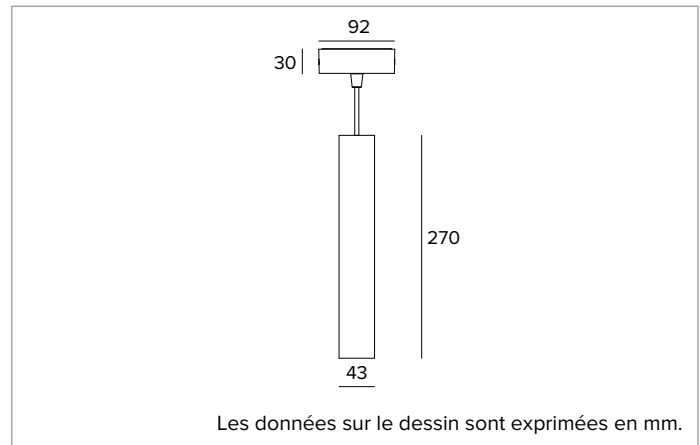

1T9818EL | LABEL 4 - Suspension

Appareil à suspension, pour sources LED à émission directe alimenté par tension de réseau

	3000K	H(m)	D(m)	Emax(lx)		
	Ra90		27°			
Fixture Power	7W	1	0.48	2781		
Source Flux	981lm	2	0.95	695		
Fixture Flux	700lm	3	1.43	309		
Efficacy	94lm/W	4	1.91	174		
TS1959	Imax=2835cd/klm	Imax	2781cd	5	2.38	111

Rg : 101

CCT nominale : 3000K

Durée utile (L80/B10) : >50000h tq +25°C

CARACTÉRISTIQUES DE L'ÉCLAIRAGE

Version FL - optique de précision en polycarbonate métallisé, filtre holographique diffuseur et anneau cut-off en silicone noir.

Corps cylindrique en aluminium usiné CNC et revêtu de peinture en poudre.

Couleur et finition : Blanc plâtre

Dimensions : D=43mm

Poids : 0,8Kg

Degré de protection : IP20

CARACTÉRISTIQUES ÉLECTRIQUES

Version électronique ON-OFF avec alimentation intégrée à l'intérieur du luminaire. Luminaire conforme à la norme EN 60598-2-22 pour l'alimentation électrique à partir d'un système de secours centralisé CPSS (Central Power Supply System), non intégrés au luminaire - zones à haut risque exclues. La puissance et le flux par défaut sont de 100% en AC et de 100% en DC.